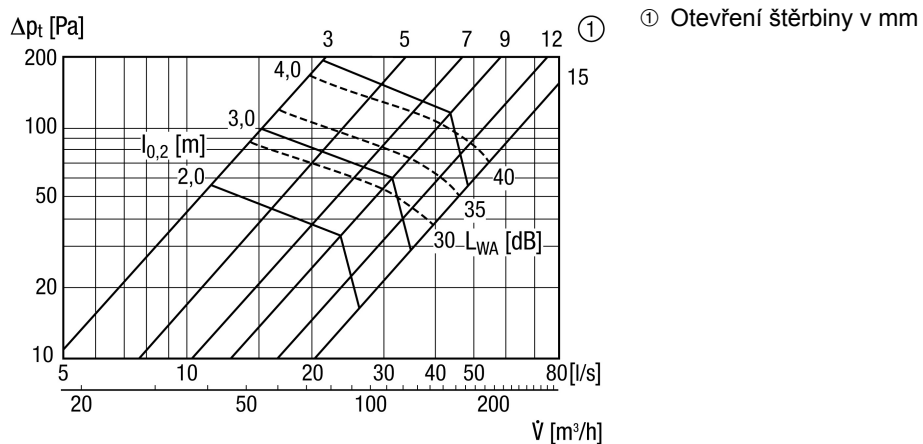

### Krátká informace

Talířový ventil pro přívod, plechový, bílý, DN125, pro větrání max. 60 m<sup>3</sup>/h, nutné příslušenství- vestavný rám EBR-D 12

Typové číslo

0151.0365

### Technické údaje

Směr proudění vzduchu	Přívod vzduchu
Max. průtok	60 m <sup>3</sup> /h
Materiál	Ocelový plech, pozinkovaný
Barva	čistě bílá, jako RAL 9010, lesk 70
Hmotnost	0,29 kg
Hmotnost s obalem	0,3 kg
Vhodné pro jm. světlost	125 mm
Šířka	160 mm
Výška	160 mm
Hloubka	163 mm
Šířka s obalem	163 mm
Výška s obalem	68 mm
Hloubka s obalem	163 mm
Balení	1 kus
Sortiment	C
GTIN (EAN)	4012799513650

## Výkres [mm]