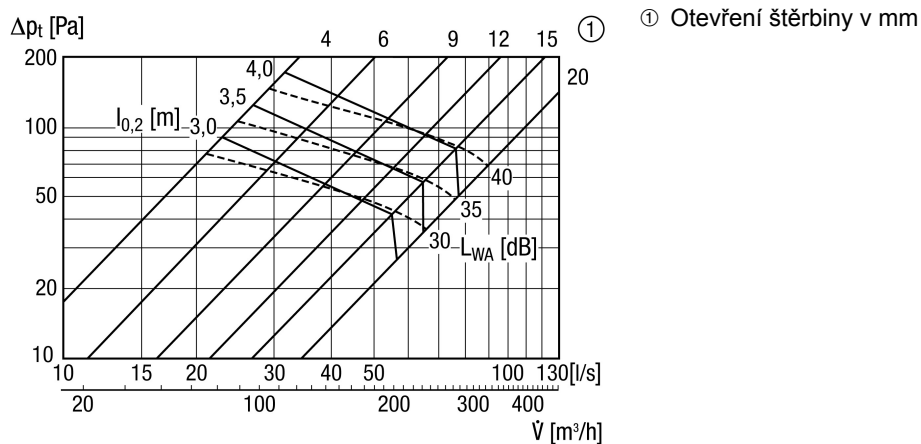

Krátká informace

Talířový ventil pro přívod, plechový, bílý, DN150, pro větrání max. 150 m³/h, nutné příslušenství- vestavný rám EBR-D 15

Typové číslo

0151.0366

Technické údaje

Směr proudění vzduchu	Přívod vzduchu
Max. průtok	150 m ³ /h
Materiál	Ocelový plech, pozinkovaný
Barva	čistě bílá, jako RAL 9010, lesk 70
Hmotnost	0,38 kg
Hmotnost s obalem	0,4 kg
Vhodné pro jm. světlost	150 mm
Šířka	190 mm
Výška	190 mm
Hloubka	190 mm
Šířka s obalem	190 mm
Výška s obalem	60 mm
Hloubka s obalem	190 mm
Balení	1 kus
Sortiment	C
GTIN (EAN)	4012799513667

TFZ 15

Charakteristika

Výkres [mm]