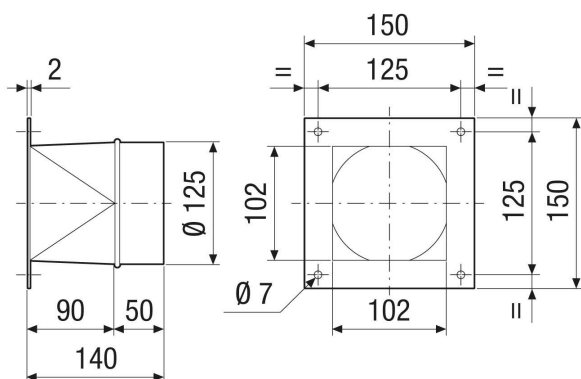

URRI 12

Krátká informace

Přechodový adaptér z pravoúhlého na kruhový profil, povrstvený plech, na DN 120

Typové číslo

0073.0298

Technické údaje

Způsob instalace	Pod omítku
Materiál	Ocelový plech, povrstvený
Barva	šedá
Hmotnost	0,73 kg
Hmotnost s obalem	0,73 kg
Vhodné pro jm. světlost	120 mm
Šířka	150 mm
Výška	150 mm
Hloubka	140 mm
Šířka s obalem	150 mm
Výška s obalem	150 mm
Hloubka s obalem	140 mm
Balení	1 kus
Sortiment	C
GTIN (EAN)	4012799732983

Výkres [mm]

URRI 12