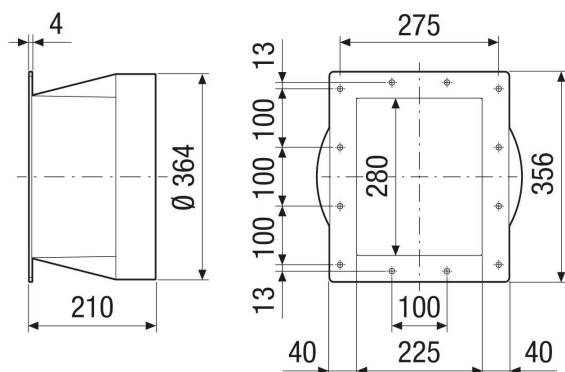

## Krátká informace

Přechodový adaptér z pravoúhlého na kruhový profil, umělá hmota, na DN 350

Typové číslo

0073.0315

## Technické údaje

Způsob instalace	Pod omítku
Materiál	Umělá hmota
Barva	šedá
Hmotnost	1,75 kg
Hmotnost s obalem	1,75 kg
Vhodné pro jm. světlost	350 mm
Šířka	80 mm
Výška	356 mm
Hloubka	210 mm
Šířka s obalem	80 mm
Výška s obalem	356 mm
Hloubka s obalem	210 mm
Balení	1 kus
Sortiment	C
GTIN (EAN)	4012799733157

## Výkres [mm]

PRODUKTTYPOVÝ LIST

URRI GR 35