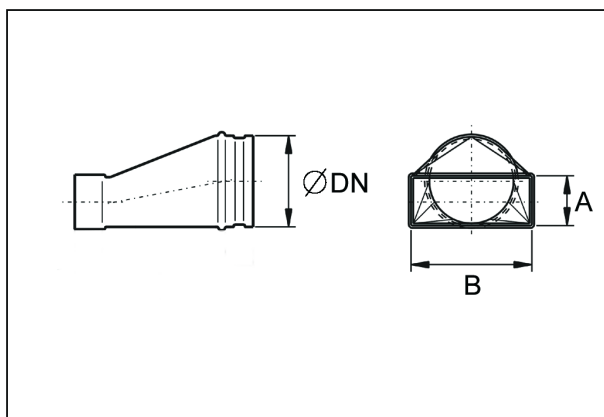

Krátká informace

Asymetrický přechodový kus 80/100 na D=100mm

Typové číslo

0055.0666

Technické údaje

Materiál	Ocelový plech -pozinkovaný
Hmotnost s obalem	0 kg
Jmenovitá světlost	100 mm
Rozměr kanálu	100 mm x x 80 mm
Šířka s obalem	0 mm
Výška s obalem	0 mm
Hloubka s obalem	0 mm
Balení	1 kus
Sortiment	K
GTIN (EAN)	4012799556664

Výkres [mm]

DN	A	B
100	80	100