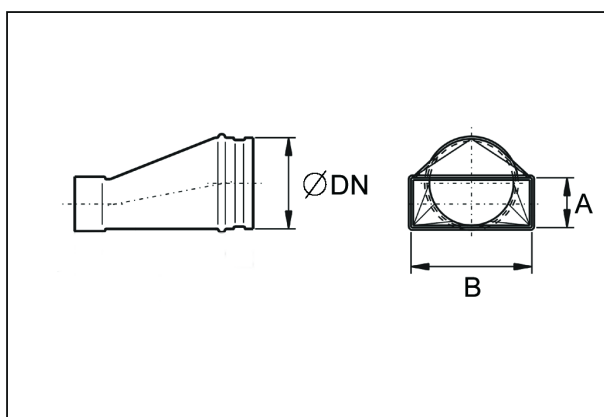

Krátká informace

Asymetrický přechodový kus 80/150 na D=100 mm, ocelový plech, pozinkovaný povrch, vhodný pro spojení se vsuvným adaptérem MF-WE

Typové číslo

0055.0668

Technické údaje

Způsob instalace	Pod omítku
Materiál	Ocelový plech -pozinkovaný
Hmotnost	0,38 kg
Hmotnost s obalem	0,38 kg
Jmenovitá světlost	100 mm
Rozměr kanálu	150 mm x x 80 mm
Šířka	152 mm
Výška	103 mm
Hloubka	200 mm
Šířka s obalem	152 mm
Výška s obalem	103 mm
Hloubka s obalem	200 mm
Balení	1 kus
Sortiment	K
GTIN (EAN)	4012799556688

Výkres [mm]

DN	A	B
100	80	150

PRODUKTTYPOVÝ LIST

USAN80/150/100