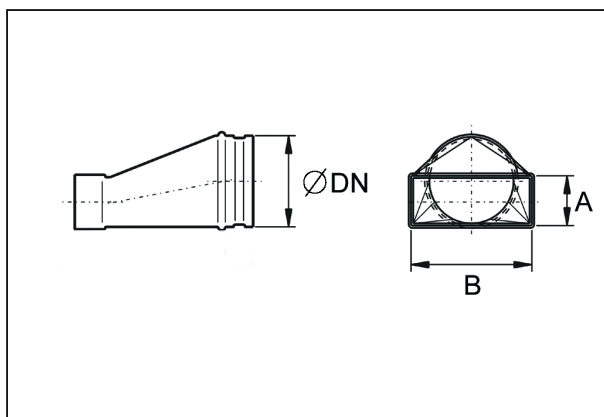

Krátká informace

Asymetrický přechodový kus 80/200 na D=150mm,

Typové číslo

0055.0673

Technické údaje

Materiál	Ocelový plech -pozinkovaný
Hmotnost s obalem	0 kg
Jmenovitá světlost	150 mm
Rozměr kanálu	200 mm x x 80 mm
Šířka s obalem	0 mm
Výška s obalem	0 mm
Hloubka s obalem	0 mm
Balení	1 kus
Sortiment	K
GTIN (EAN)	4012799556732

Výkres [mm]

DN	A	B
150	80	200