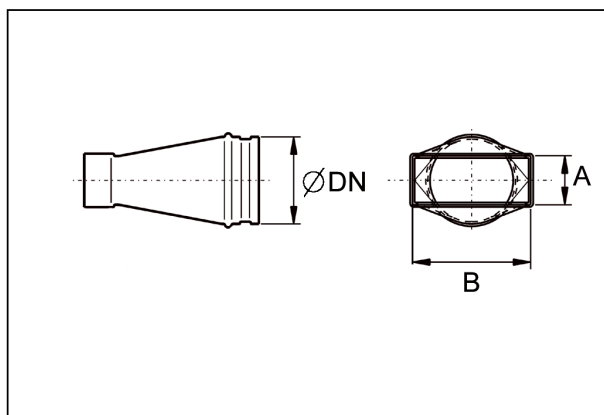

Krátká informace

Symetrický přechodový kus 55/110 na D=100mm,

Typové číslo

0055.0675

Technické údaje

Materiál	Ocelový plech -pozinkovaný
Hmotnost s obalem	0 kg
Jmenovitá světlost	100 mm
Rozměr kanálu	110 mm x x 55 mm
Šířka s obalem	0 mm
Výška s obalem	0 mm
Hloubka s obalem	0 mm
Balení	1 kus
Sortiment	K
GTIN (EAN)	4012799556756

Výkres [mm]

DN	A	B
100	55	110