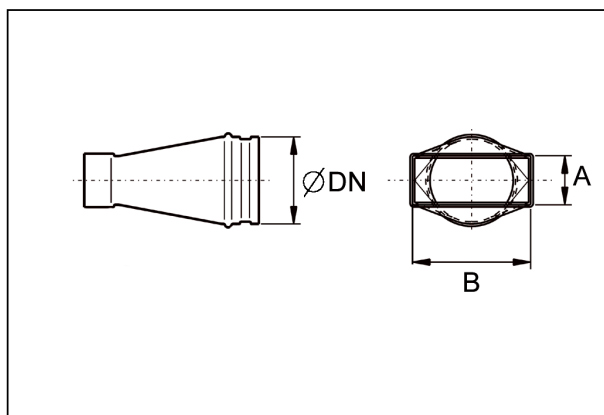

Krátká informace

Symetrický přechodový kus 55/220 na D=100mm,

Typové číslo

0055.0677

Technické údaje

Materiál	Ocelový plech -pozinkovaný
Hmotnost s obalem	0 kg
Jmenovitá světlost	100 mm
Rozměr kanálu	220 mm x x 55 mm
Šířka s obalem	0 mm
Výška s obalem	0 mm
Hloubka s obalem	0 mm
Balení	1 kus
Sortiment	K
GTIN (EAN)	4012799556770

Výkres [mm]

DN	A	B
100	55	220