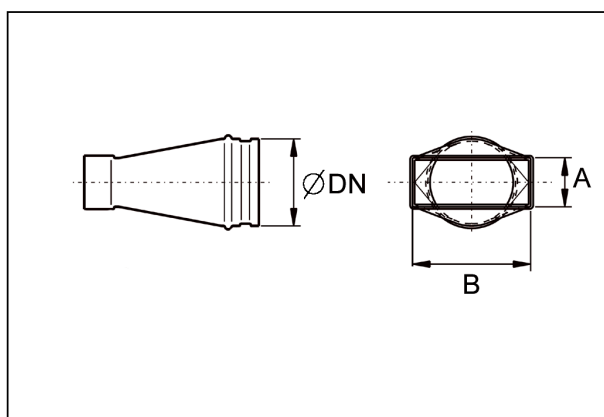

Krátká informace

Symetrický přechodový kus 55/220 na D=125mm,

Typové číslo

0055.0678

Technické údaje

Materiál	Ocelový plech -pozinkovaný
Hmotnost s obalem	0 kg
Jmenovitá světlost	125 mm
Rozměr kanálu	220 mm x x 55 mm
Šířka s obalem	0 mm
Výška s obalem	0 mm
Hloubka s obalem	0 mm
Balení	1 kus
Sortiment	K
GTIN (EAN)	4012799556787

Výkres [mm]

DN	A	B
125	55	220