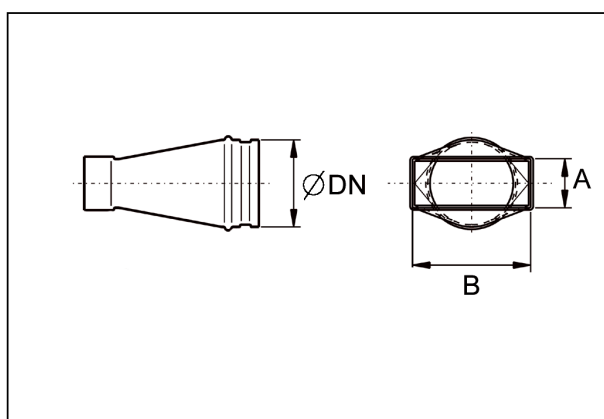

Krátká informace

Symetrický přechodový kus 55/220 na D=80mm,

Typové číslo

0055.0676

Technické údaje

Materiál	Ocelový plech -pozinkovaný
Hmotnost s obalem	0 kg
Šířka s obalem	0 mm
Výška s obalem	0 mm
Hloubka s obalem	0 mm
Balení	1 kus
Sortiment	K
GTIN (EAN)	4012799556763

Výkres [mm]

DN	A	B
80	55	220