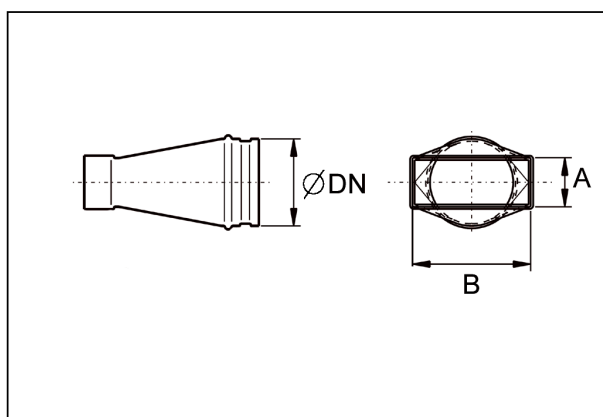

Krátká informace

Symetrický přechodový kus 70/170 na D=100mm,

Typové číslo

0055.0680

Technické údaje

Materiál	Ocelový plech -pozinkovaný
Hmotnost s obalem	0 kg
Jmenovitá světlost	100 mm
Rozměr kanálu	170 mm x x 70 mm
Šířka s obalem	0 mm
Výška s obalem	0 mm
Hloubka s obalem	0 mm
Balení	1 kus
Sortiment	K
GTIN (EAN)	4012799556800

Výkres [mm]

DN	A	B
100	70	170