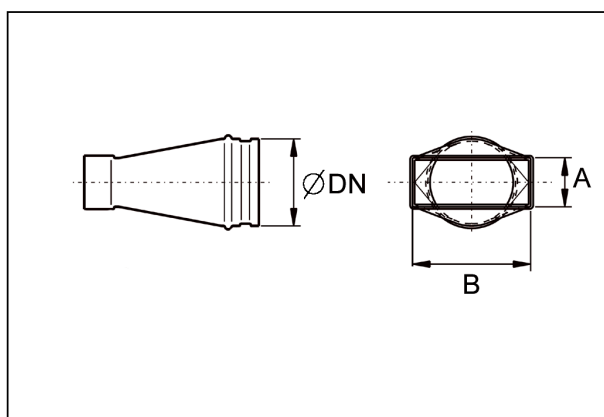

Krátká informace

Symetrický přechodový kus 70/170 na D=125mm,

Typové číslo

0055.0681

Technické údaje

Materiál	Ocelový plech -pozinkovaný
Hmotnost s obalem	0 kg
Jmenovitá světlost	125 mm
Rozměr kanálu	170 mm x x 70 mm
Šířka s obalem	0 mm
Výška s obalem	0 mm
Hloubka s obalem	0 mm
Balení	1 kus
Sortiment	K
GTIN (EAN)	4012799556817

Výkres [mm]

DN	A	B
125	70	170