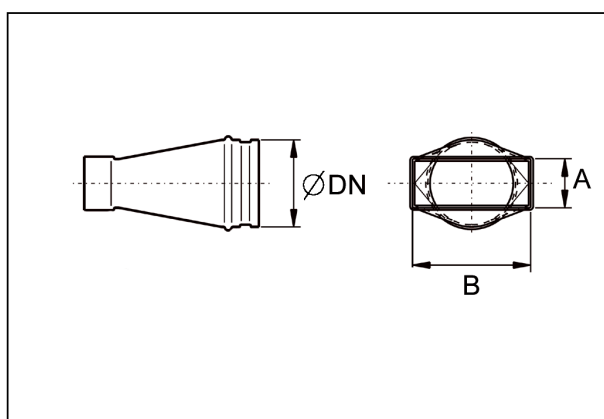

Krátká informace

Symetrický přechodový kus 70/170 na D=80mm,

Typové číslo

0055.0679

Technické údaje

Materiál	Ocelový plech -pozinkovaný
Hmotnost s obalem	0 kg
Šířka s obalem	0 mm
Výška s obalem	0 mm
Hloubka s obalem	0 mm
Balení	1 kus
Sortiment	K
GTIN (EAN)	4012799556794

Výkres [mm]

DN	A	B
80	70	170