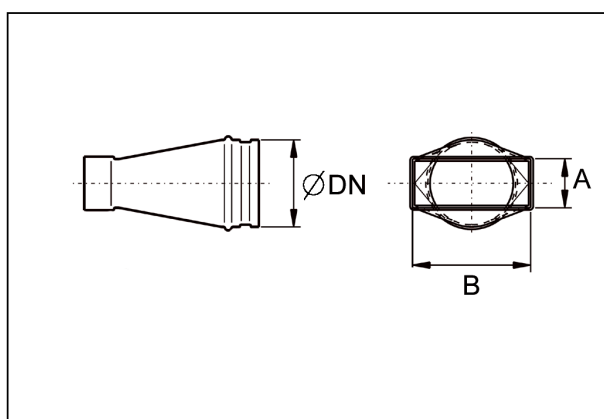

Krátká informace

Symetrický přechodový kus 80/100 na D=80mm,

Typové číslo

0055.0682

Technické údaje

Materiál	Ocelový plech -pozinkovaný
Hmotnost s obalem	0 kg
Šířka s obalem	0 mm
Výška s obalem	0 mm
Hloubka s obalem	0 mm
Balení	1 kus
Sortiment	K
GTIN (EAN)	4012799556824

Výkres [mm]

DN	A	B
80	80	100