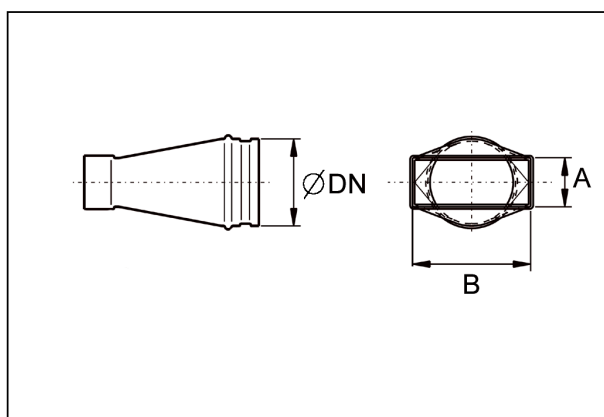

Krátká informace

Přechodový kus 80/200 na D=125 mm,

Typové číslo

0055.0689

Technické údaje

Materiál	Ocelový plech -pozinkovaný
Hmotnost s obalem	0 kg
Jmenovitá světlost	125 mm
Rozměr kanálu	200 mm x x 80 mm
Šířka s obalem	0 mm
Výška s obalem	0 mm
Hloubka s obalem	0 mm
Balení	1 kus
Sortiment	K
GTIN (EAN)	4012799556893

Výkres [mm]

DN	A	B
125	80	200