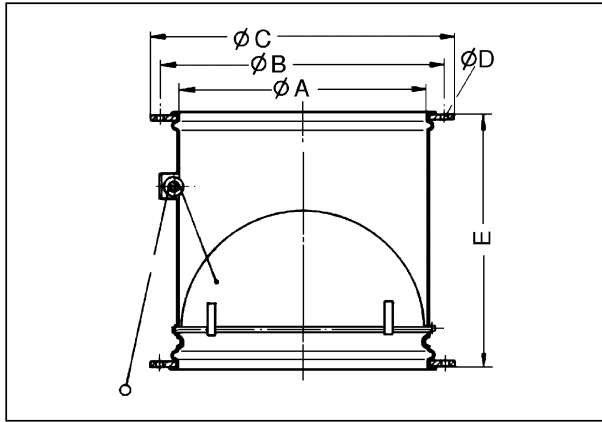

VD 25-Ex

Krátká informace

Uzavírací klapka s tahovým ovládáním, nevýbušné prov.

Typové číslo

0093.0631

Technické údaje

Hmotnost	2,7
Druh klapky	autom. otevření / zavření
Vhodné pro jm. světlost	250 mm
Ochrana proti výbuchu	EX II 2G
Ex- provedení	antistatické
Balení	1 kus
Sortiment	C
GTIN (EAN)	4012799936312

Charakteristika Tlakové ztráty

- ① VD 25-Ex
- ② VD 30-Ex
- ③ VD 35-Ex, VD 40-Ex, VD 50-Ex
- ④ VD 60-Ex

VD 25-Ex

Výkres [mm]

A	B	C	D	E
263	286	304	7	270