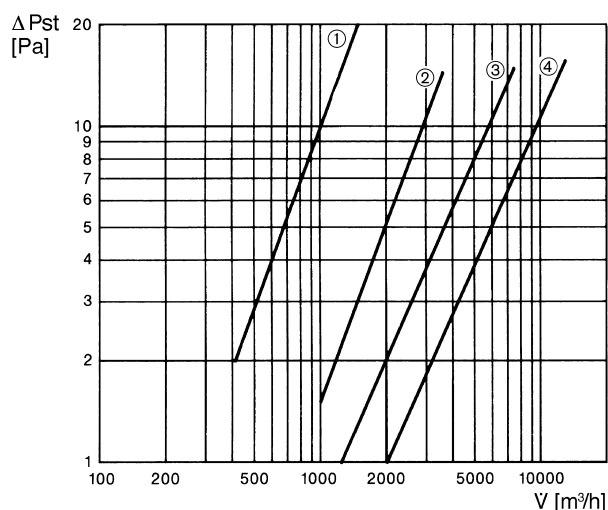

VD 25-Ex

Krátká informace

Uzavírací klapka s tahovým ovládáním, nevýbušné prov.

Typové číslo

0093.0631

Technické údaje

Hmotnost	2,7
Druh klapky	autom. otevření / zavření
Vhodné pro jm. světlost	250 mm
Ochrana proti výbuchu	EX II 2G
Ex- provedení	antistatické
Balení	1 kus
Sortiment	C
GTIN (EAN)	4012799936312

Charakteristika Tlakové ztráty

- ① VD 25-Ex
- ② VD 30-Ex
- ③ VD 35-Ex, VD 40-Ex, VD 50-Ex
- ④ VD 60-Ex

VD 25-Ex

Výkres [mm]

A	B	C	D	E
263	286	304	7	270