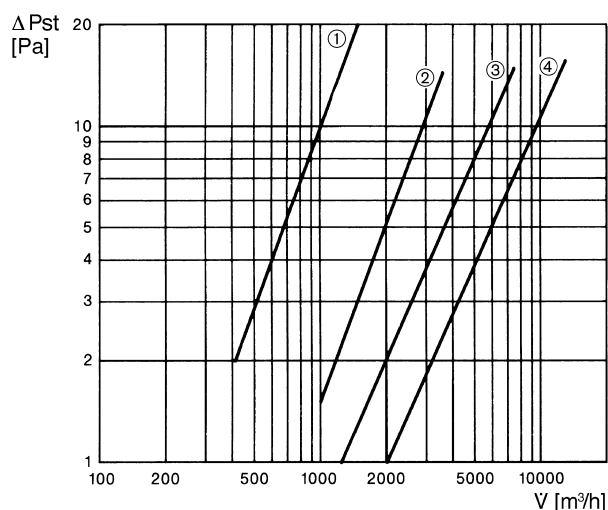

VD 30-Ex

Krátká informace

Uzavírací klapka s tahovým ovládáním, nevybušné prov.

Typové číslo

0093.0632

Technické údaje

Hmotnost	3
Druh klapky	autom. otevření / zavření
Vhodné pro jm. světlost	300 mm
Ochrana proti výbuchu	EX II 2G
Ex- provedení	antistatické
Balení	1 kus
Sortiment	C
GTIN (EAN)	4012799936329

Charakteristika Tlakové ztráty

- ① VD 25-Ex
- ② VD 30-Ex
- ③ VD 35-Ex, VD 40-Ex, VD 50-Ex
- ④ VD 60-Ex

VD 30-Ex

Výkres [mm]

A	B	C	D	E
313	356	380	9	290