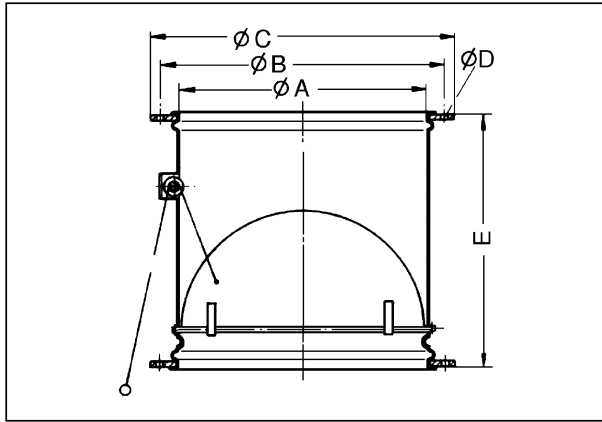

VD 30-Ex

Krátká informace

Uzavírací klapka s tahovým ovládáním, nevybušné prov.

Typové číslo

0093.0632

Technické údaje

Hmotnost	3
Druh klapky	autom. otevření / zavření
Vhodné pro jm. světlost	300 mm
Ochrana proti výbuchu	EX II 2G
Ex- provedení	antistatické
Balení	1 kus
Sortiment	C
GTIN (EAN)	4012799936329

Charakteristika Tlakové ztráty

- ① VD 25-Ex
- ② VD 30-Ex
- ③ VD 35-Ex, VD 40-Ex, VD 50-Ex
- ④ VD 60-Ex

VD 30-Ex

Výkres [mm]

A	B	C	D	E
313	356	380	9	290