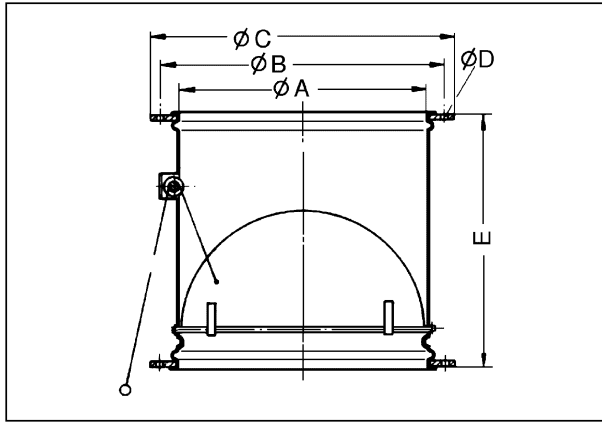

## Technické údaje

Hmotnost	3,6
Druh klapky	autom. otevření / zavření
Vhodné pro jm. světlost	350 mm
Ochrana proti výbuchu	EX II 2G
Ex- provedení	antistatické
Balení	1 kus
Sortiment	C
GTIN (EAN)	4012799936336

# VD 35-Ex

Výkres [mm]

A	B	C	D	E
363	395	420	9	320