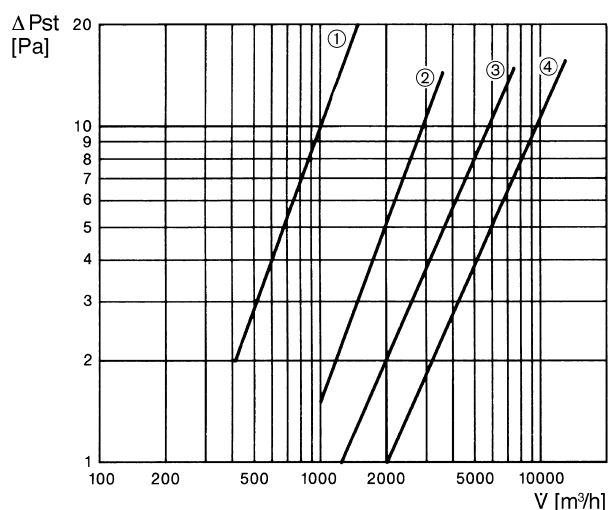

## Krátká informace

Uzavírací klapka s tahovým ovládáním, nevybušné prov.

Typové číslo

0093.0633

## Technické údaje

Hmotnost	3,6
Druh klapky	autom. otevření / zavření
Vhodné pro jm. světlost	350 mm
Ochrana proti výbuchu	EX II 2G
Ex- provedení	antistatické
Balení	1 kus
Sortiment	C
GTIN (EAN)	4012799936336

## Charakteristika Tlakové ztráty

- ① VD 25-Ex
- ② VD 30-Ex
- ③ VD 35-Ex, VD 40-Ex, VD 50-Ex
- ④ VD 60-Ex

# VD 35-Ex

Výkres [mm]

A	B	C	D	E
363	395	420	9	320