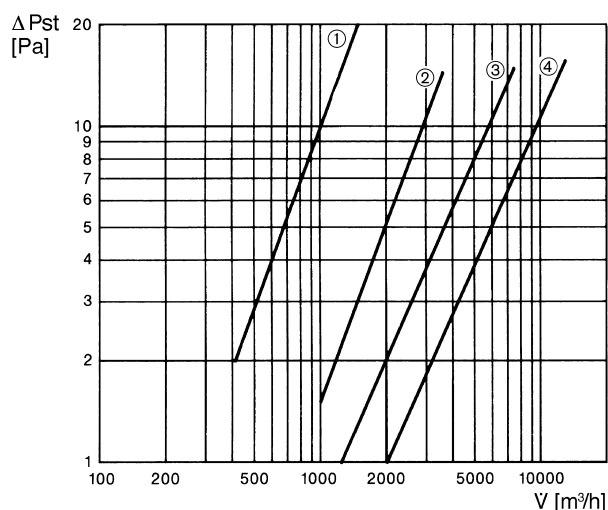

## Krátká informace

Uzavírací klapka s tahovým ovládáním, nevybušné prov.

Typové číslo

0093.0634

## Technické údaje

|                         |                           |
|-------------------------|---------------------------|
| Hmotnost                | 4,4                       |
| Druh klapky             | autom. otevření / zavření |
| Vhodné pro jm. světlost | 400 mm                    |
| Ochrana proti výbuchu   | EX II 2G                  |
| Ex- provedení           | antistatické              |
| Balení                  | 1 kus                     |
| Sortiment               | C                         |
| GTIN (EAN)              | 4012799936343             |

## Charakteristika Tlakové ztráty

- ① VD 25-Ex
- ② VD 30-Ex
- ③ VD 35-Ex, VD 40-Ex, VD 50-Ex
- ④ VD 60-Ex

# VD 40-Ex

Výkres [mm]

| A   | B   | C   | D | E   |
|-----|-----|-----|---|-----|
| 413 | 438 | 460 | 9 | 340 |