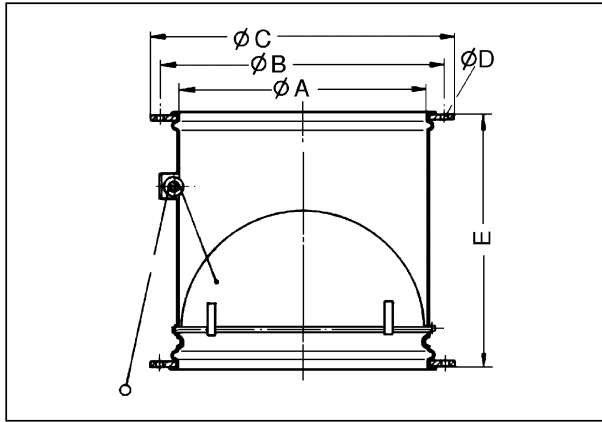

## Technické údaje

|                         |                           |
|-------------------------|---------------------------|
| Hmotnost                | 4,4                       |
| Druh klapky             | autom. otevření / zavření |
| Vhodné pro jm. světlost | 400 mm                    |
| Ochrana proti výbuchu   | EX II 2G                  |
| Ex- provedení           | antistatické              |
| Balení                  | 1 kus                     |
| Sortiment               | C                         |
| GTIN (EAN)              | 4012799936343             |

# VD 40-Ex

Výkres [mm]

| A   | B   | C   | D | E   |
|-----|-----|-----|---|-----|
| 413 | 438 | 460 | 9 | 340 |