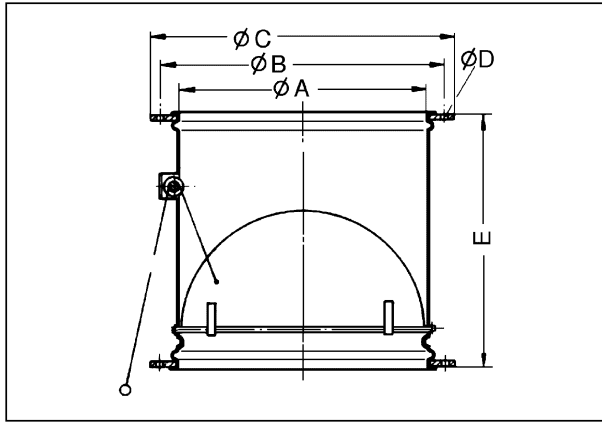

VD 60-Ex

Krátká informace

Uzavírací klapka s tahovým ovládáním, nevýbušné prov.

Typové číslo

0093.0636

Technické údaje

Hmotnost	9,6
Druh klapky	autom. otevření / zavření
Vhodné pro jm. světlost	600 mm
Ochrana proti výbuchu	EX II 2G
Ex- provedení	antistatické
Balení	1 kus
Sortiment	C
GTIN (EAN)	4012799936367

Charakteristika Tlakové ztráty

- ① VD 25-Ex
- ② VD 30-Ex
- ③ VD 35-Ex, VD 40-Ex, VD 50-Ex
- ④ VD 60-Ex

VD 60-Ex

Výkres [mm]

A	B	C	D	E
613	674	710	11	480