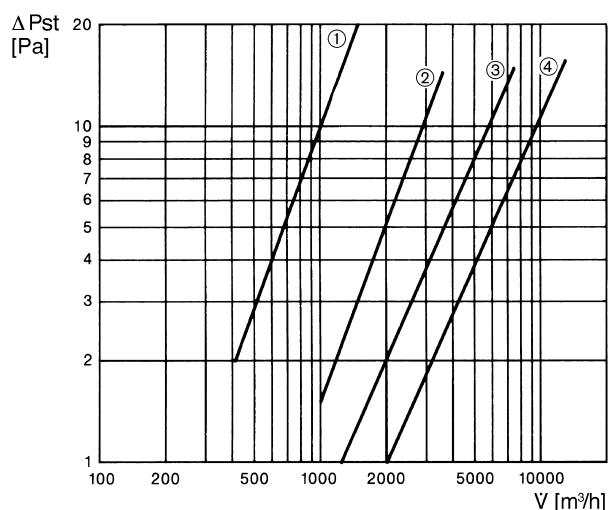

VD 60-Ex

Krátká informace

Uzavírací klapka s tahovým ovládáním, nevýbušné prov.

Typové číslo

0093.0636

Technické údaje

Hmotnost	9,6
Druh klapky	autom. otevření / zavření
Vhodné pro jm. světlost	600 mm
Ochrana proti výbuchu	EX II 2G
Ex- provedení	antistatické
Balení	1 kus
Sortiment	C
GTIN (EAN)	4012799936367

Charakteristika Tlakové ztráty

- ① VD 25-Ex
- ② VD 30-Ex
- ③ VD 35-Ex, VD 40-Ex, VD 50-Ex
- ④ VD 60-Ex

VD 60-Ex

Výkres [mm]

A	B	C	D	E
613	674	710	11	480