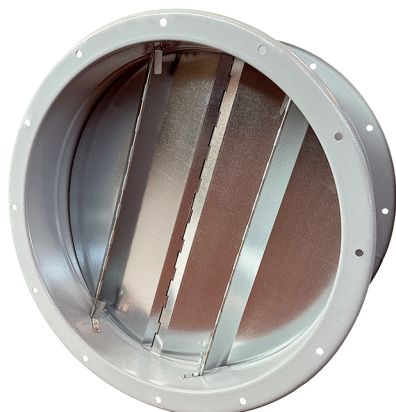

VKRI R 71

Krátká informace

Potrubní uzavírací klapka s okrouhlou spojovací deskou, automatická, DN 710

Typové číslo

0073.0089

Technické údaje

Materiál	ocel
Barva	šedá
Hmotnost	22 kg
Hmotnost s obalem	22 kg
Jmenovitá světlost	710 mm
Šířka	812 mm
Výška	430 mm
Hloubka	812 mm
Šířka s obalem	812 mm
Výška s obalem	430 mm
Hloubka s obalem	812 mm
Balení	1 kus
Sortiment	C
GTIN (EAN)	4012799730897