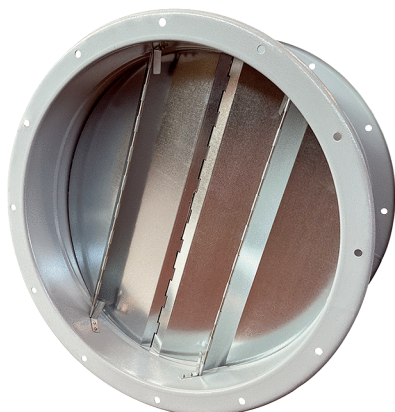

## Krátká informace

Potrubní uzavírací klapka s okrouhlou spojovací deskou, automatická, DN 800

Typové číslo

0073.0090

## Technické údaje

Materiál	ocel
Barva	šedá
Hmotnost	26 kg
Hmotnost s obalem	26 kg
Šířka	912 mm
Výška	450 mm
Hloubka	912 mm
Šířka s obalem	912 mm
Výška s obalem	450 mm
Hloubka s obalem	912 mm
Balení	1 kus
Sortiment	C
GTIN (EAN)	4012799730903