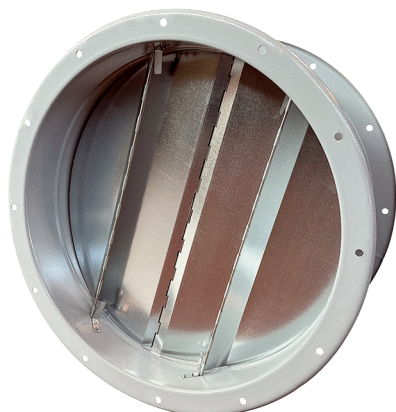

VKRI R 80

Krátká informace

Potrubní uzavírací klapka s okrouhlou spojovací deskou, automatická, DN 800

Typové číslo

0073.0090

Technické údaje

Materiál	ocel
Barva	šedá
Hmotnost	26 kg
Hmotnost s obalem	26 kg
Jmenovitá světlost	800 mm
Šířka	912 mm
Výška	450 mm
Hloubka	912 mm
Šířka s obalem	912 mm
Výška s obalem	450 mm
Hloubka s obalem	912 mm
Balení	1 kus
Sortiment	C
GTIN (EAN)	4012799730903