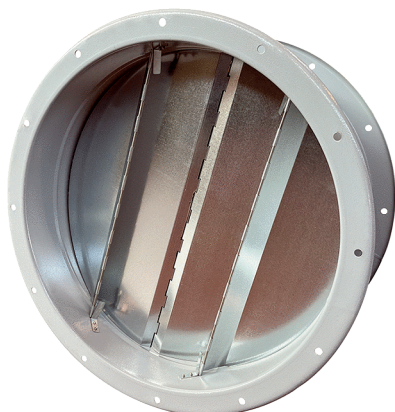

## Krátká informace

Potrubní uzavírací klapka s okrouhlou spojovací deskou, automatická, DN 900

Typové číslo

0073.0091

## Technické údaje

Materiál	ocel
Barva	šedá
Hmotnost	30 kg
Hmotnost s obalem	30 kg
Šířka	1.012 mm
Výška	450 mm
Hloubka	1.012 mm
Šířka s obalem	1.012 mm
Výška s obalem	450 mm
Hloubka s obalem	1.012 mm
Balení	1 kus
Sortiment	C
GTIN (EAN)	4012799730910