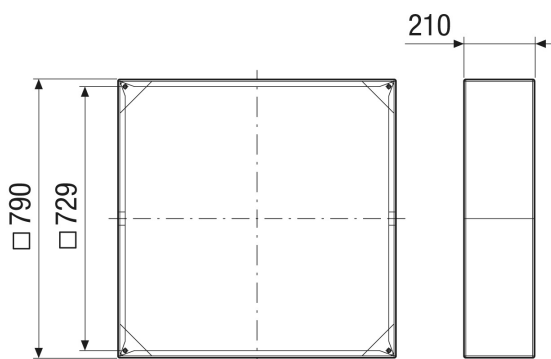

VRI 63

Krátká informace

Spojovací rám pro upevnění nástěnných ventilátorů DAQ Ex, DN 630

Typové číslo

0073.0340

Technické údaje

Umístění	Stěna
Materiál	Kov
Barva	šedá
Hmotnost	9,8 kg
Hmotnost s obalem	9,8 kg
Jmenovitá světlost	630 mm
Šířka	790 mm
Výška	790 mm
Hloubka	210 mm
Šířka s obalem	790 mm
Výška s obalem	790 mm
Hloubka s obalem	210 mm
Balení	1 kus
Sortiment	C
GTIN (EAN)	4012799733409

Výkres [mm]

VRI 63