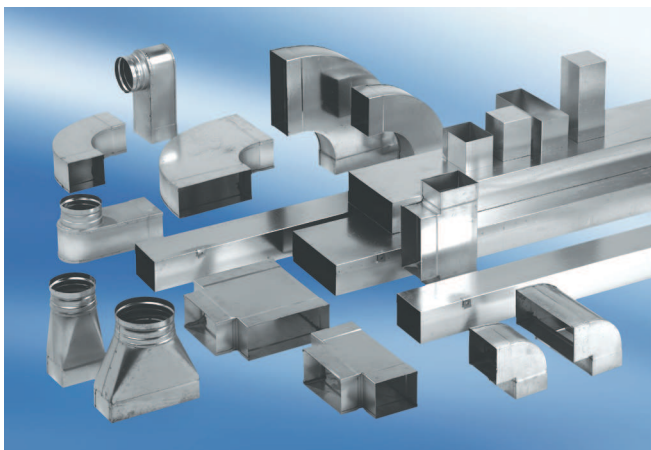

WB90ALN55/220/80

Krátká informace

90 ° - úhlový oblouk 55/220 na D=80mm

Typové číslo

0055.0625

Technické údaje

Materiál	Ocelový plech -pozinkovaný
Hmotnost s obalem	0 kg
Šířka s obalem	0 mm
Výška s obalem	0 mm
Hloubka s obalem	0 mm
Balení	1 kus
Sortiment	K
GTIN (EAN)	4012799556251

Výkres [mm]

DN	A	B
80	55	220