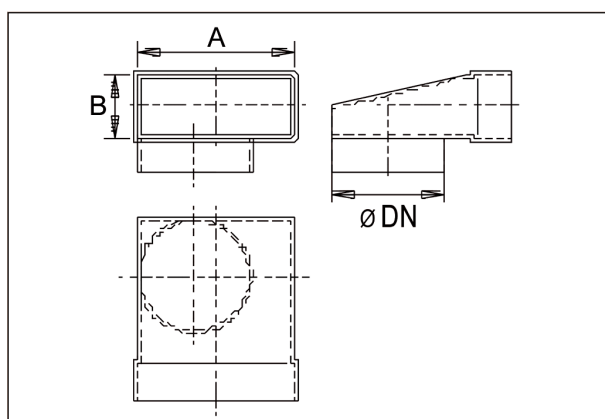

WB90ALN55/220/80

Krátká informace

90 ° - úhlový oblouk 55/220 na D=80mm

Typové číslo

0055.0625

Technické údaje

Materiál	Ocelový plech -pozinkovaný
Hmotnost s obalem	0 kg
Šířka s obalem	0 mm
Výška s obalem	0 mm
Hloubka s obalem	0 mm
Balení	1 kus
Sortiment	K
GTIN (EAN)	4012799556251

Výkres [mm]

DN	A	B
80	55	220