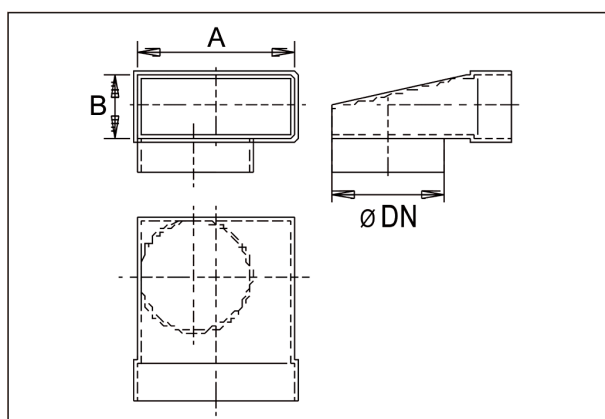

## Krátká informace

90 ° - úhlový oblouk 70/170 na D=80mm

Typové číslo

0055.0628

## Technické údaje

Materiál	Ocelový plech -pozinkovaný
Hmotnost s obalem	0 kg
Šířka s obalem	0 mm
Výška s obalem	0 mm
Hloubka s obalem	0 mm
Balení	1 kus
Sortiment	K
GTIN (EAN)	4012799556282

## Výkres [mm]

DN	A	B
80	70	170