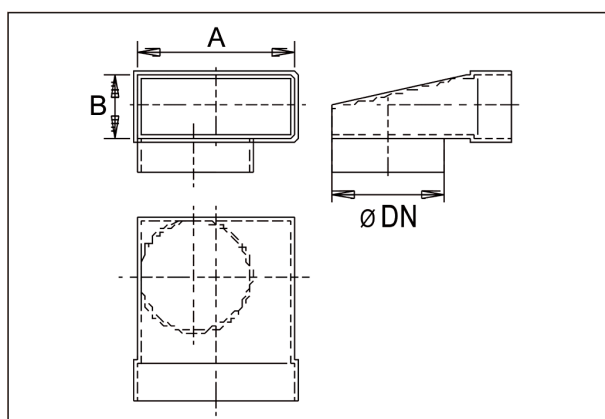

WB90ALN80/150/80

Krátká informace

90 ° - úhlový oblouk 80/150 na D=80mm

Typové číslo

0055.0633

Technické údaje

Materiál	Ocelový plech -pozinkovaný
Hmotnost s obalem	0 kg
Šířka s obalem	0 mm
Výška s obalem	0 mm
Hloubka s obalem	0 mm
Balení	1 kus
Sortiment	K
GTIN (EAN)	4012799556336

Výkres [mm]

DN	A	B
80	80	150