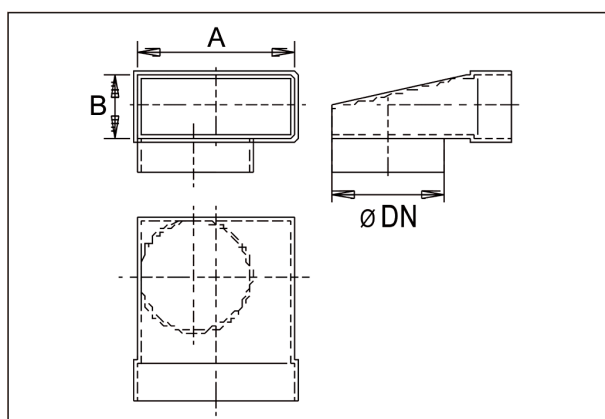

## Krátká informace

90 ° - úhlový oblouk 80/200 na D=80mm

Typové číslo

0055.0636

## Technické údaje

Materiál	Ocelový plech -pozinkovaný
Hmotnost s obalem	0 kg
Šířka s obalem	0 mm
Výška s obalem	0 mm
Hloubka s obalem	0 mm
Balení	1 kus
Sortiment	K
GTIN (EAN)	4012799556367

## Výkres [mm]

DN	A	B
80	80	200