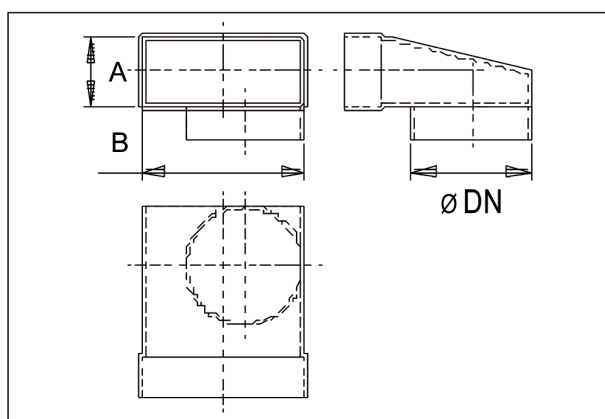

WB90ARN55/220/80

Krátká informace

Úhlový oblouk 90°: pravoúhlý, násuvný

Typové číslo

0055.0642

Technické údaje

Materiál	Ocelový plech -pozinkovaný
Hmotnost s obalem	0 kg
Šířka s obalem	0 mm
Výška s obalem	0 mm
Hloubka s obalem	0 mm
Balení	1 kus
Sortiment	K
GTIN (EAN)	4012799556428

Výkres [mm]

DN	A	B
80	55	220