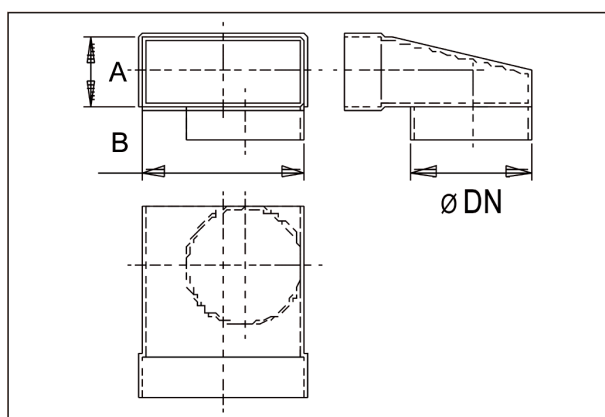

WB90ARN70/170/80

Krátká informace

Úhlový oblouk 90°: pravoúhlý, násuvný

Typové číslo

0055.0645

Technické údaje

Materiál	Ocelový plech -pozinkovaný
Hmotnost s obalem	0 kg
Šířka s obalem	0 mm
Výška s obalem	0 mm
Hloubka s obalem	0 mm
Balení	1 kus
Sortiment	K
GTIN (EAN)	4012799556459

Výkres [mm]

DN	A	B
80	70	170