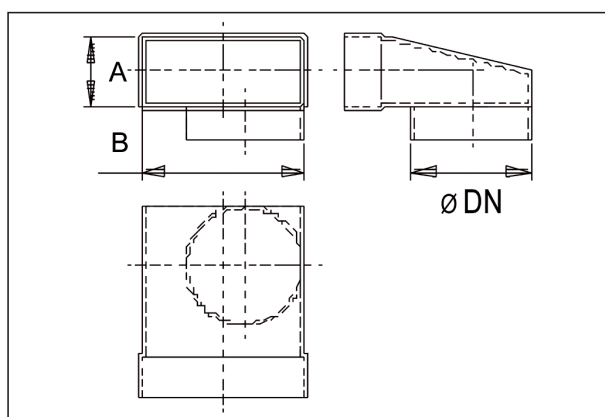

WB90ARN80/150/80

Krátká informace

Úhlový oblouk 90°: pravoúhlý, násuvný

Typové číslo

0055.0650

Technické údaje

Materiál	Ocelový plech -pozinkovaný
Hmotnost s obalem	0 kg
Šířka s obalem	0 mm
Výška s obalem	0 mm
Hloubka s obalem	0 mm
Balení	1 kus
Sortiment	K
GTIN (EAN)	4012799556503

Výkres [mm]

DN	A	B
80	80	150