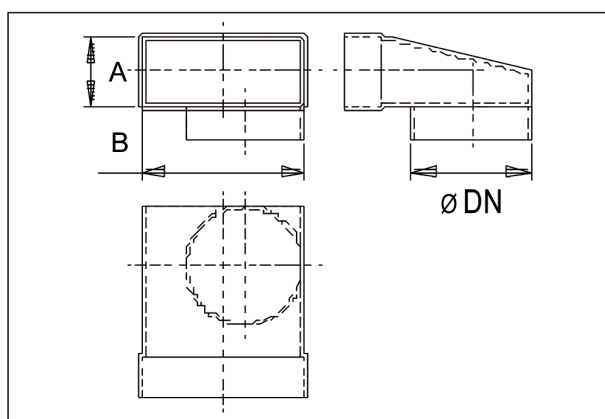

WB90ARN80/200/80

Krátká informace

Úhlový oblouk 90°: pravoúhlý, násuvný

Typové číslo

0055.0653

Technické údaje

Materiál	Ocelový plech -pozinkovaný
Hmotnost s obalem	0 kg
Šířka s obalem	0 mm
Výška s obalem	0 mm
Hloubka s obalem	0 mm
Balení	1 kus
Sortiment	K
GTIN (EAN)	4012799556534

Výkres [mm]

DN	A	B
80	80	200