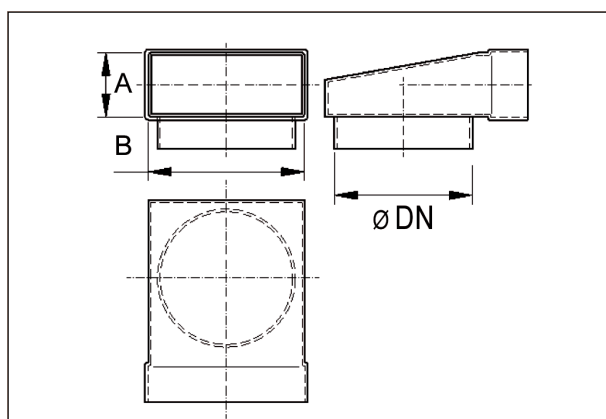

## Krátká informace

90 ° - úhlový oblouk 55/110 na D=80mm

Typové číslo

0055.0606

## Technické údaje

Materiál	Ocelový plech -pozinkovaný
Hmotnost s obalem	0 kg
Šířka s obalem	0 mm
Výška s obalem	0 mm
Hloubka s obalem	0 mm
Balení	1 kus
Sortiment	K
GTIN (EAN)	4012799556060

## Výkres [mm]

DN	A	B
80	55	110