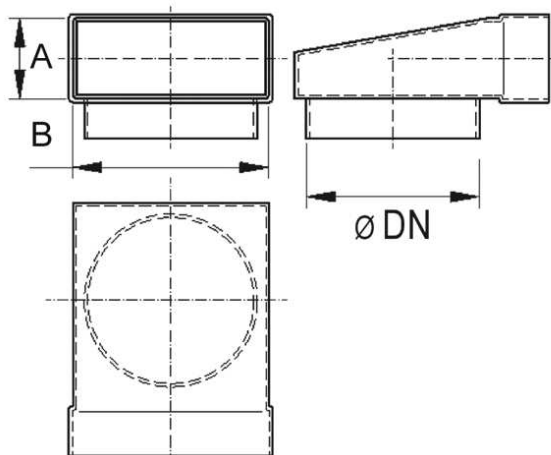

WB90SN/55/220/125

Krátká informace

90 ° - úhlový oblouk 55/220 na D=125 mm

Typové číslo

0055.0610

Technické údaje

Materiál	Ocelový plech -pozinkovaný
Jmenovitá světlost	125 mm
Rozměr kanálu	220 mm x x 55 mm
Balení	1 kus
Sortiment	K
GTIN (EAN)	4012799556107

Výkres [mm]

DN	A	B
125	55	220