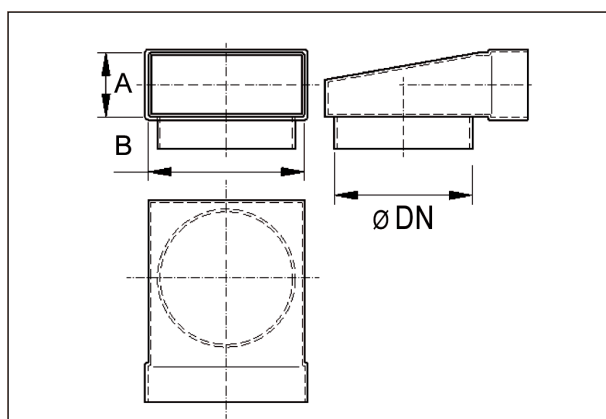

WB90SN/55/220/125

Krátká informace

90 ° - úhlový oblouk 55/220 na D=125 mm

Typové číslo

0055.0610

Technické údaje

Materiál	Ocelový plech -pozinkovaný
Jmenovitá světlost	125 mm
Rozměr kanálu	220 mm x x 55 mm
Balení	1 kus
Sortiment	K
GTIN (EAN)	4012799556107

Výkres [mm]

DN	A	B
125	55	220