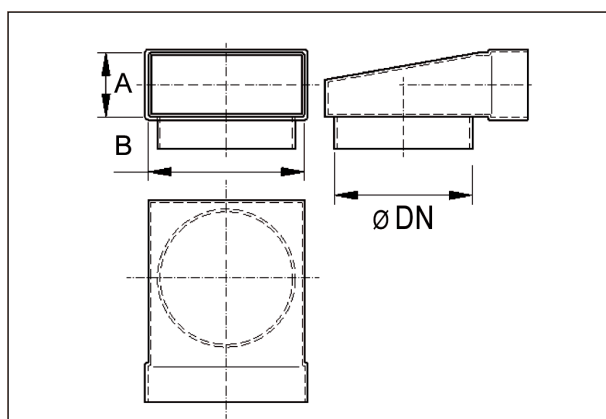

WB90SN/55/220/80

Krátká informace

90 ° - úhlový oblouk 55/220 na D=80mm

Typové číslo

0055.0608

Technické údaje

Materiál	Ocelový plech -pozinkovaný
Hmotnost s obalem	0 kg
Šířka s obalem	0 mm
Výška s obalem	0 mm
Hloubka s obalem	0 mm
Balení	1 kus
Sortiment	K
GTIN (EAN)	4012799556084

Výkres [mm]

DN	A	B
80	55	220