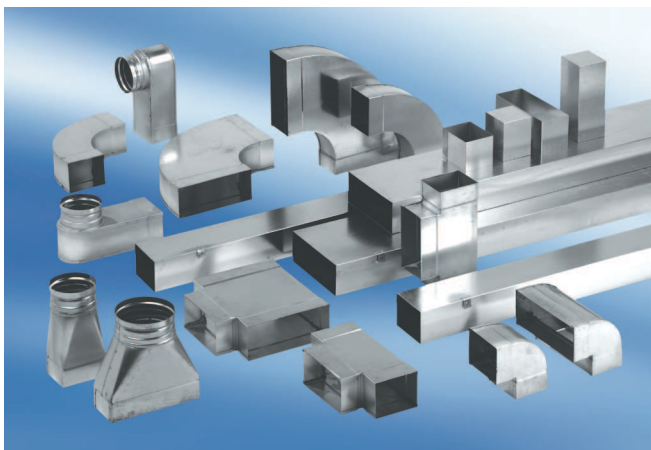

WB90SN/70/170/80

Krátká informace

90 ° - úhlový oblouk 70/170 na D=80mm

Typové číslo

0055.0611

Technické údaje

Materiál	Ocelový plech -pozinkovaný
Hmotnost s obalem	0 kg
Šířka s obalem	0 mm
Výška s obalem	0 mm
Hloubka s obalem	0 mm
Balení	1 kus
Sortiment	K
GTIN (EAN)	4012799556114

Výkres [mm]

DN	A	B
80	70	170