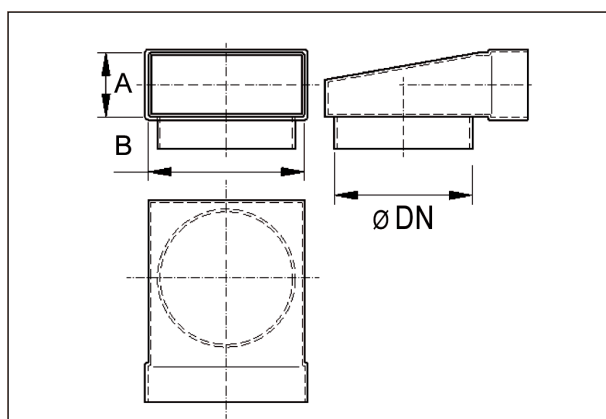

WB90SN/70/170/80

Krátká informace

90 ° - úhlový oblouk 70/170 na D=80mm

Typové číslo

0055.0611

Technické údaje

Materiál	Ocelový plech -pozinkovaný
Hmotnost s obalem	0 kg
Šířka s obalem	0 mm
Výška s obalem	0 mm
Hloubka s obalem	0 mm
Balení	1 kus
Sortiment	K
GTIN (EAN)	4012799556114

Výkres [mm]

DN	A	B
80	70	170