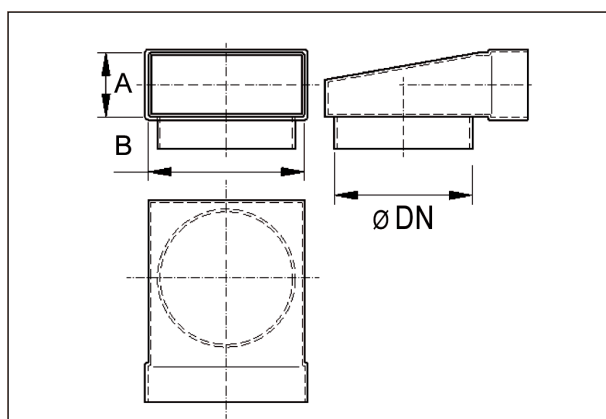

## Krátká informace

90 ° - úhlový oblouk 80/100 na D=80mm

Typové číslo

0055.0614

## Technické údaje

Materiál	Ocelový plech -pozinkovaný
Hmotnost s obalem	0 kg
Šířka s obalem	0 mm
Výška s obalem	0 mm
Hloubka s obalem	0 mm
Balení	1 kus
Sortiment	K
GTIN (EAN)	4012799556145

## Výkres [mm]

DN	A	B
80	80	100