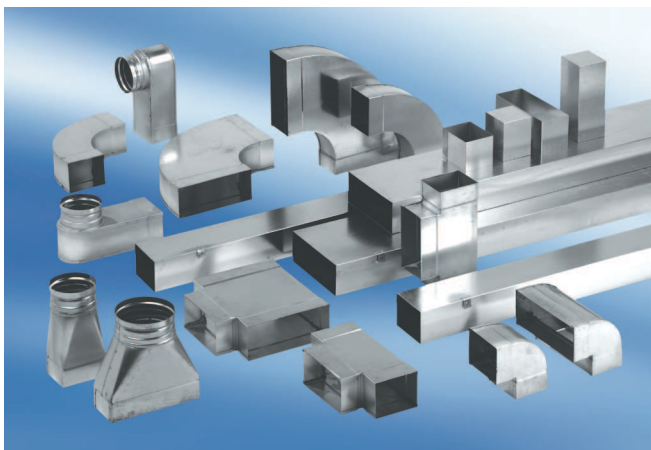

# WB90SN/80/100/80

## Krátká informace

90 ° - úhlový oblouk 80/100 na D=80mm

Typové číslo

0055.0614

## Technické údaje

Materiál	Ocelový plech -pozinkovaný
Hmotnost s obalem	0 kg
Šířka s obalem	0 mm
Výška s obalem	0 mm
Hloubka s obalem	0 mm
Balení	1 kus
Sortiment	K
GTIN (EAN)	4012799556145