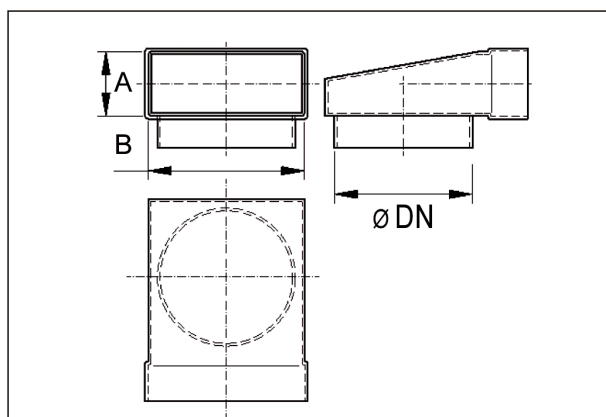

## Krátká informace

90 ° - úhlový oblouk 80/150 na D=125mm

Typové číslo

0055.0618

## Technické údaje

Materiál	Ocelový plech -pozinkovaný
Hmotnost s obalem	0 kg
Jmenovitá světlost	125 mm
Rozměr kanálu	150 mm x x 80 mm
Šířka s obalem	0 mm
Výška s obalem	0 mm
Hloubka s obalem	0 mm
Balení	1 kus
Sortiment	K
GTIN (EAN)	4012799556183

## Výkres [mm]

DN	A	B
125	80	150