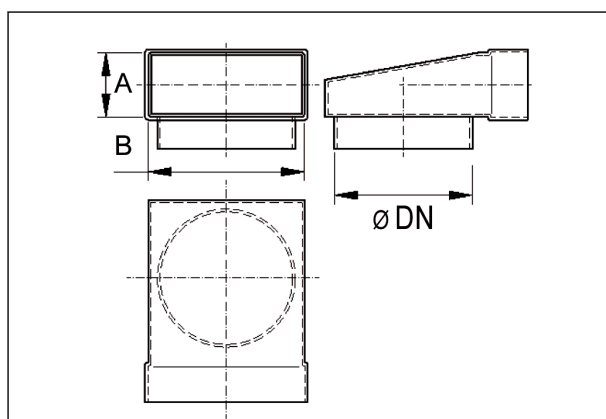

WB90SN/80/150/80

Krátká informace

90 ° - úhlový oblouk 80/150 na D=80mm

Typové číslo

0055.0616

Technické údaje

Materiál	Ocelový plech -pozinkovaný
Hmotnost s obalem	0 kg
Šířka s obalem	0 mm
Výška s obalem	0 mm
Hloubka s obalem	0 mm
Balení	1 kus
Sortiment	K
GTIN (EAN)	4012799556169

Výkres [mm]

DN	A	B
80	80	150