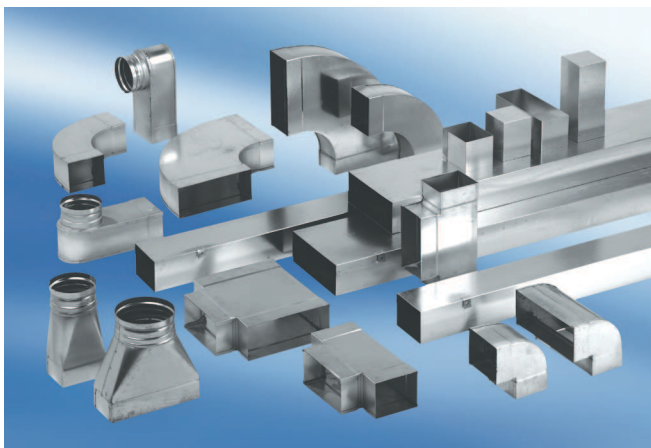

WB90SN/80/150/80

Krátká informace

90 ° - úhlový oblouk 80/150 na D=80mm

Typové číslo

0055.0616

Technické údaje

Materiál	Ocelový plech -pozinkovaný
Hmotnost s obalem	0 kg
Šířka s obalem	0 mm
Výška s obalem	0 mm
Hloubka s obalem	0 mm
Balení	1 kus
Sortiment	K
GTIN (EAN)	4012799556169

Výkres [mm]

DN	A	B
80	80	150