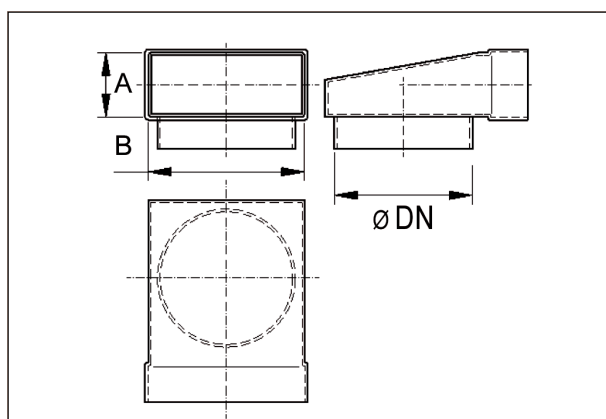

WB90SN/80/200/80

Krátká informace

90 ° - úhlový oblouk 80/200 na D=80mm

Typové číslo

0055.0619

Technické údaje

| | |
|-------------------|----------------------------|
| Materiál | Ocelový plech -pozinkovaný |
| Hmotnost s obalem | 0 kg |
| Šířka s obalem | 0 mm |
| Výška s obalem | 0 mm |
| Hloubka s obalem | 0 mm |
| Balení | 1 kus |
| Sortiment | K |
| GTIN (EAN) | 4012799556190 |

Výkres [mm]

| DN | A | B |
|----|----|-----|
| 80 | 80 | 200 |