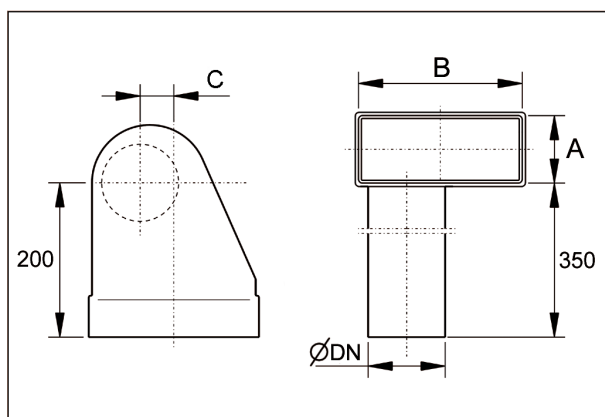

WB90VLS/55/220/100

Krátká informace

Úhlový oblouk 90grad, 55/220 na DN100,

Typové číslo

0055.0752

Technické údaje

Materiál	Ocelový plech -pozinkovaný
Hmotnost s obalem	0 kg
Jmenovitá světlost	100 mm
Rozměr kanálu	220 mm x x 55 mm
Šířka s obalem	0 mm
Výška s obalem	0 mm
Hloubka s obalem	0 mm
Balení	1 kus
Sortiment	K
GTIN (EAN)	4012799557524

Výkres [mm]

DN	A	B	C
100	55	220	50