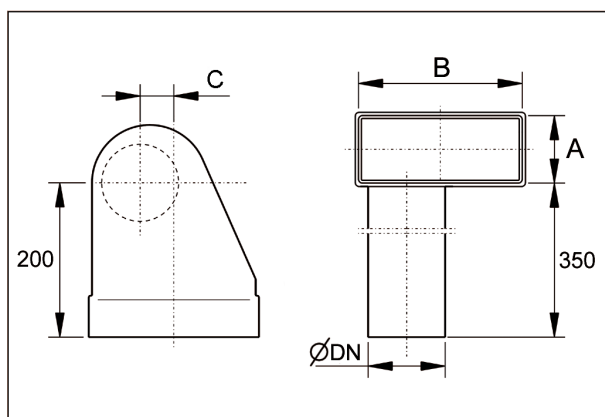

WB90VLS/55/220/125

Krátká informace

Úhlový oblouk 90grad, 55/220 na DN125

Typové číslo

0055.0753

Technické údaje

Materiál	Ocelový plech -pozinkovaný
Hmotnost s obalem	0 kg
Jmenovitá světlost	125 mm
Rozměr kanálu	220 mm x x 55 mm
Šířka s obalem	0 mm
Výška s obalem	0 mm
Hloubka s obalem	0 mm
Balení	1 kus
Sortiment	K
GTIN (EAN)	4012799557531

Výkres [mm]

DN	A	B	C
125	55	220	37