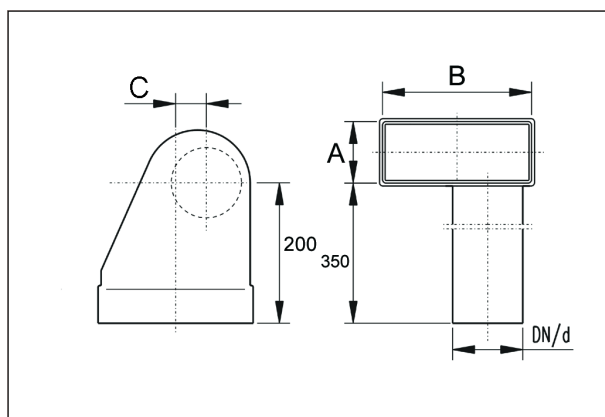

WB90VRS/55/220/100

Krátká informace

Úhlový oblouk 90grad, 55/220 na DN100,

Typové číslo

0055.0754

Technické údaje

Materiál	Ocelový plech -pozinkovaný
Hmotnost s obalem	0 kg
Jmenovitá světlost	100 mm
Rozměr kanálu	220 mm x x 55 mm
Šířka s obalem	0 mm
Výška s obalem	0 mm
Hloubka s obalem	0 mm
Balení	1 kus
Sortiment	K
GTIN (EAN)	4012799557548

Výkres [mm]

DN	A	B	C
100	55	220	50