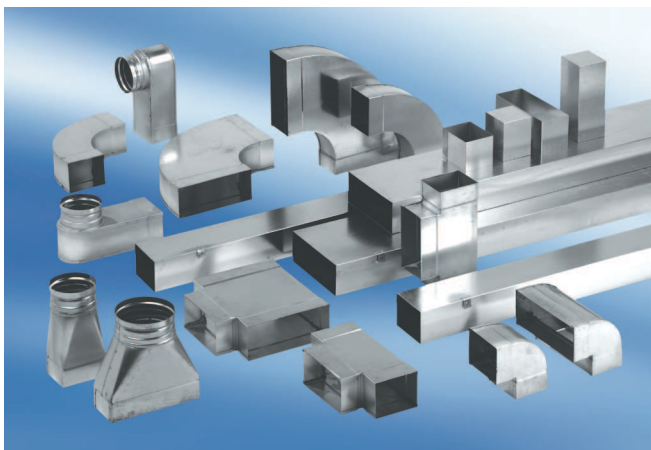

WB90VRS/55/220/100

Krátká informace

Úhlový oblouk 90grad, 55/220 na DN100,

Typové číslo

0055.0754

Technické údaje

Materiál	Ocelový plech -pozinkovaný
Hmotnost s obalem	0 kg
Jmenovitá světlost	100 mm
Rozměr kanálu	220 mm x x 55 mm
Šířka s obalem	0 mm
Výška s obalem	0 mm
Hloubka s obalem	0 mm
Balení	1 kus
Sortiment	K
GTIN (EAN)	4012799557548

Výkres [mm]

DN	A	B	C
100	55	220	50