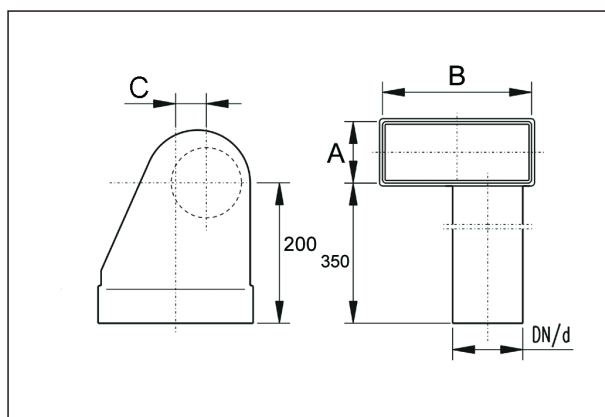

WB90VRS/55/220/125

Krátká informace

Úhlový oblouk 90grad, 55/220 na DN125

Typové číslo

0055.0755

Technické údaje

Materiál	Ocelový plech -pozinkovaný
Hmotnost s obalem	0 kg
Jmenovitá světlost	125 mm
Rozměr kanálu	220 mm x x 55 mm
Šířka s obalem	0 mm
Výška s obalem	0 mm
Hloubka s obalem	0 mm
Balení	1 kus
Sortiment	K
GTIN (EAN)	4012799557555

Výkres [mm]

DN	A	B	C
125	55	220	37