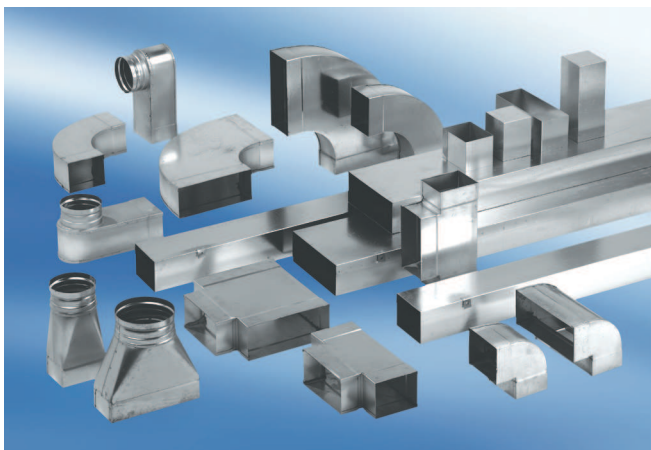

WB90VRS/55/220/125

Krátká informace

Úhlový oblouk 90grad, 55/220 na DN125

Typové číslo

0055.0755

Technické údaje

Materiál	Ocelový plech -pozinkovaný
Hmotnost s obalem	0 kg
Jmenovitá světlost	125 mm
Rozměr kanálu	220 mm x x 55 mm
Šířka s obalem	0 mm
Výška s obalem	0 mm
Hloubka s obalem	0 mm
Balení	1 kus
Sortiment	K
GTIN (EAN)	4012799557555

Výkres [mm]

DN	A	B	C
125	55	220	37