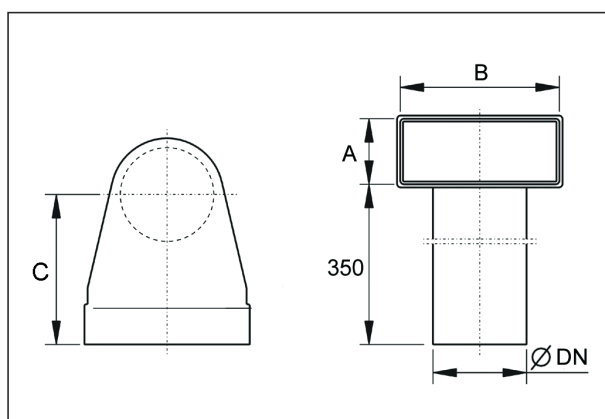

## Krátká informace

Úhlový oblouk 90grad, 55/110 na DN100

Typové číslo

0055.0748

## Technické údaje

Materiál	Ocelový plech -pozinkovaný
Jmenovitá světlost	100 mm
Rozměr kanálu	110 mm x x 55 mm
Balení	1 kus
Sortiment	K
GTIN (EAN)	4012799557487

## Výkres [mm]

DN	A	B	C
100	55	110	200