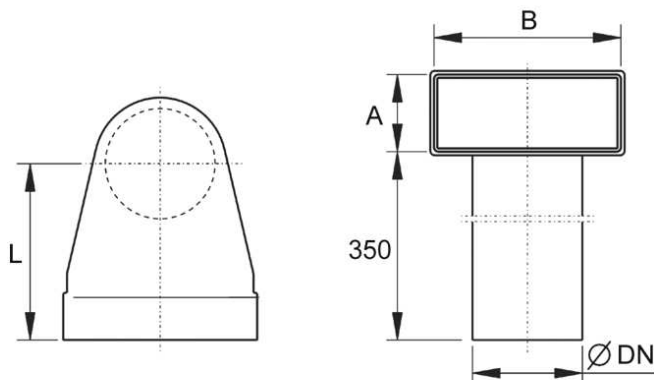

# WB90V/55/110/100

## Krátká informace

Úhlový oblouk 90grad, 55/110 na DN100

Typové číslo

0055.0748

## Technické údaje

Materiál	Ocelový plech -pozinkovaný
Jmenovitá světlost	100 mm
Rozměr kanálu	110 mm x x 55 mm
Balení	1 kus
Sortiment	K
GTIN (EAN)	4012799557487

## Výkres [mm]

DN	A	B	C
100	55	110	200