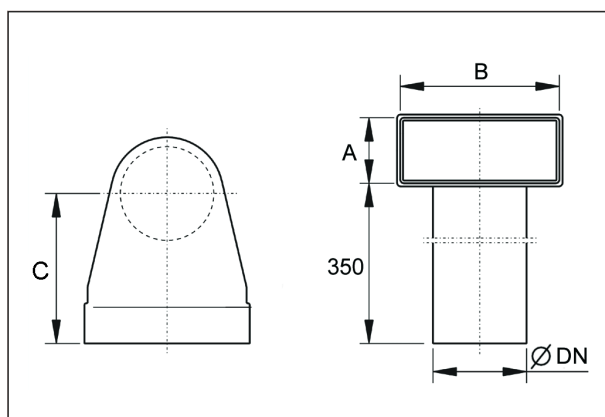

WB90V/55/220/100

Krátká informace

Úhlový oblouk 90grad, 55/220 na DN100,

Typové číslo

0055.0750

Technické údaje

Materiál	Ocelový plech -pozinkovaný
Hmotnost s obalem	0 kg
Jmenovitá světlost	100 mm
Rozměr kanálu	220 mm x x 55 mm
Šířka s obalem	0 mm
Výška s obalem	0 mm
Hloubka s obalem	0 mm
Balení	1 kus
Sortiment	K
GTIN (EAN)	4012799557500

Výkres [mm]

DN	A	B	C
100	55	220	213