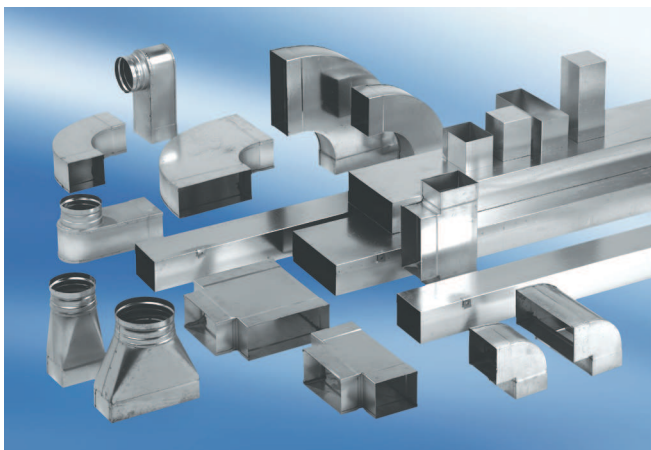

WB90V/55/220/100

Krátká informace

Úhlový oblouk 90grad, 55/220 na DN100,

Typové číslo

0055.0750

Technické údaje

Materiál	Ocelový plech -pozinkovaný
Hmotnost s obalem	0 kg
Jmenovitá světlost	100 mm
Rozměr kanálu	220 mm x x 55 mm
Šířka s obalem	0 mm
Výška s obalem	0 mm
Hloubka s obalem	0 mm
Balení	1 kus
Sortiment	K
GTIN (EAN)	4012799557500

Výkres [mm]

DN	A	B	C
100	55	220	213