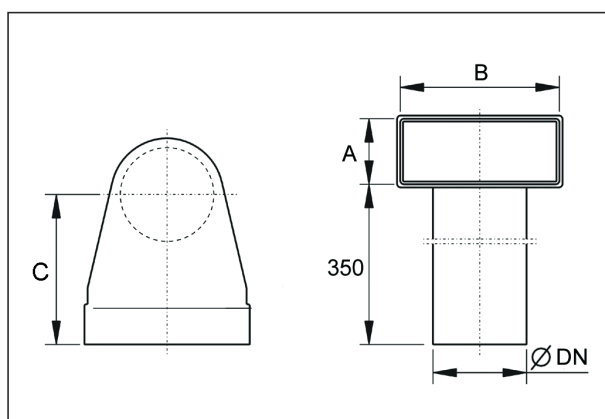

## Krátká informace

Úhlový oblouk 90grad, 55/220 na DN125,

Typové číslo

0055.0751

## Technické údaje

Materiál	Ocelový plech -pozinkovaný
Jmenovitá světlost	125 mm
Rozměr kanálu	220 mm x x 55 mm
Balení	1 kus
Sortiment	K
GTIN (EAN)	4012799557517

## Výkres [mm]

DN	A	B	C
125	55	220	200