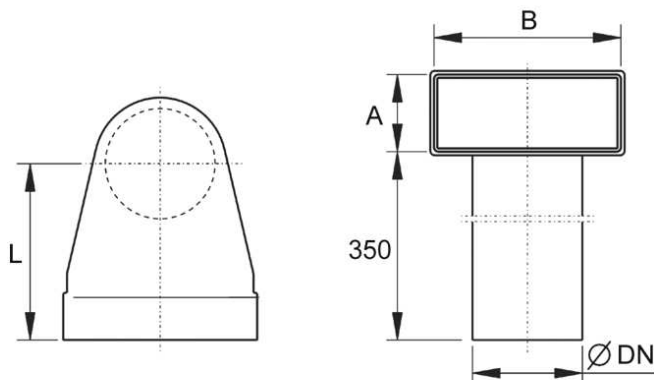

# WB90V/55/220/125

## Krátká informace

Úhlový oblouk 90grad, 55/220 na DN125,

Typové číslo

0055.0751

## Technické údaje

Materiál	Ocelový plech -pozinkovaný
Jmenovitá světlost	125 mm
Rozměr kanálu	220 mm x x 55 mm
Balení	1 kus
Sortiment	K
GTIN (EAN)	4012799557517

## Výkres [mm]

DN	A	B	C
125	55	220	200