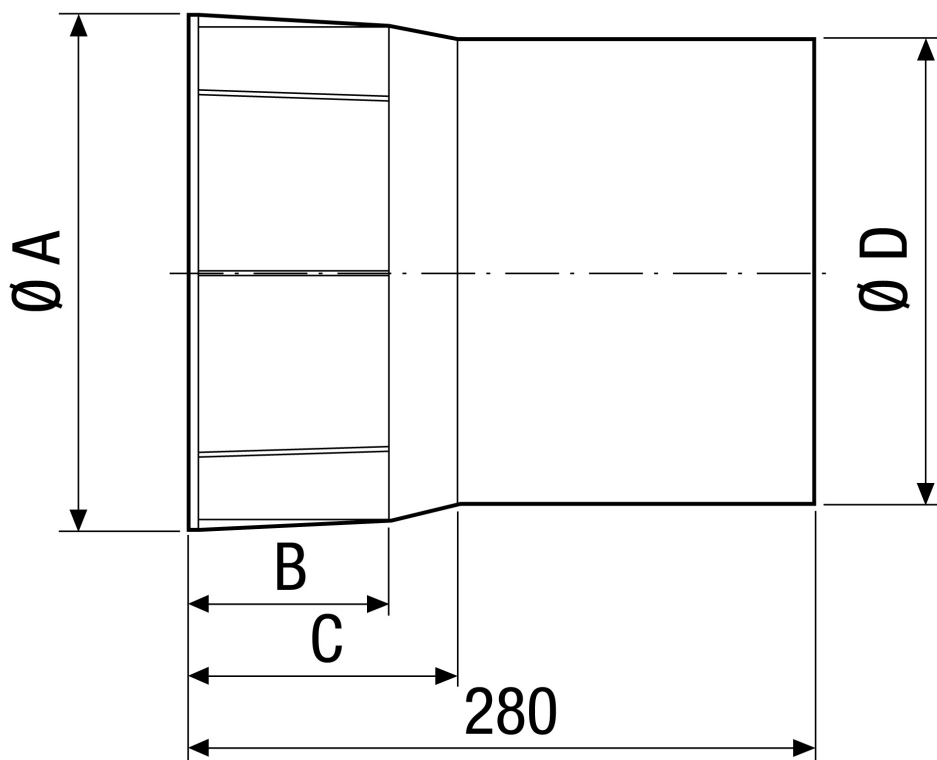

WH 20

Krátká informace

Stěnové pouzdro pro ventilátor o velikosti 200, umělá hmota

Typové číslo

0059.0229

Technické údaje

Umístění	Stěna / Strop
Materiál	Umělá hmota
Hmotnost	0,67 kg
Hmotnost s obalem	0,7 kg
Vhodné pro jm. světlost	200 mm
Šířka	237 mm
Výška	237 mm
Hloubka	280 mm
Šířka s obalem	237 mm
Výška s obalem	237 mm
Hloubka s obalem	280 mm
Balení	1 kus
Sortiment	C
GTIN (EAN)	4012799592297

WH 20

Výkres [mm]

A	B	C	D
237	90	120	212