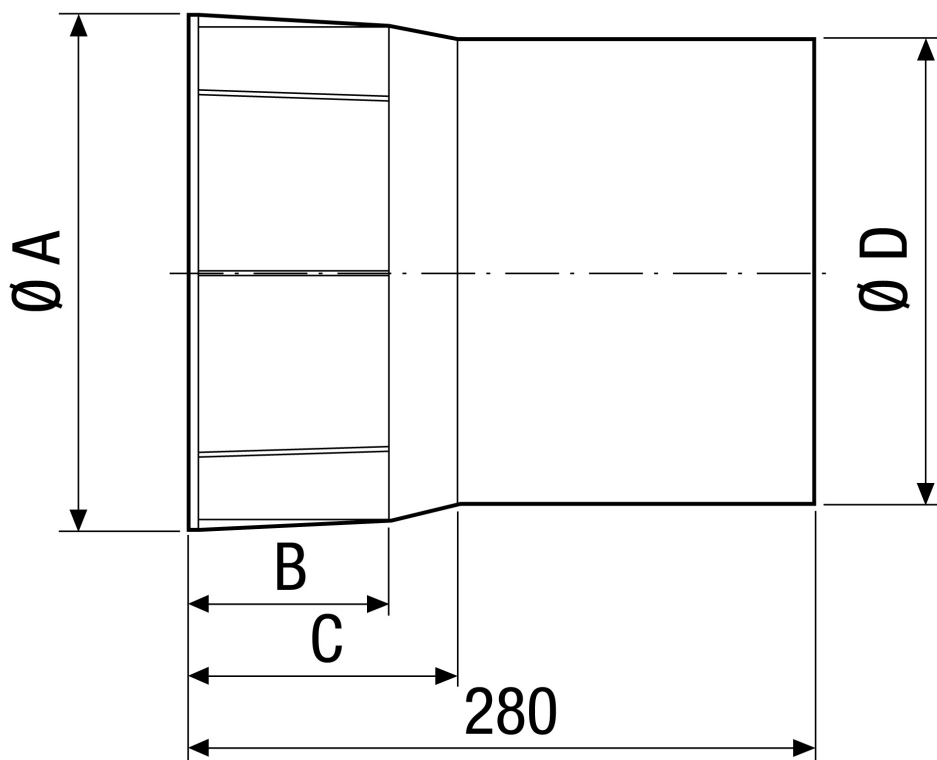

## Krátká informace

Stěnové pouzdro pro ventilátor o velikosti 315, umělá hmota

Typové číslo

0059.0231

## Technické údaje

Umístění	Stěna / Strop
Materiál	Umělá hmota
Hmotnost	1,2 kg
Hmotnost s obalem	1,24 kg
Vhodné pro jm. světlost	315 mm
Šířka	356 mm
Výška	356 mm
Hloubka	280 mm
Šířka s obalem	356 mm
Výška s obalem	356 mm
Hloubka s obalem	280 mm
Balení	1 kus
Sortiment	C
GTIN (EAN)	4012799592310

# WH 31

Výkres [mm]

A	B	C	D
356	126	155	328